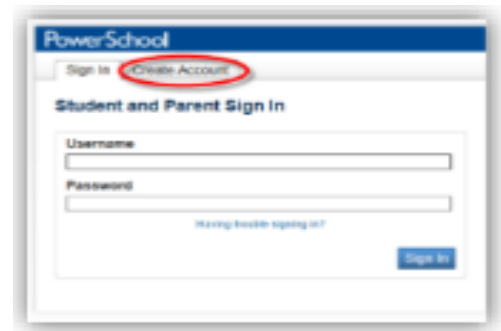

Ne faqen e pare te portalit te prinderve, ju do t'ju kerkohej te krijoni nje llogari. Ju lutem shkruani emrin dhe mbiemrin tuaj, adresen e email dhe fjalekalimin. Me pas ju duhet te fusni identitetin hyres (access ID) I cili eshte numri I identifikimit te femijes suaj dhe fjalekalimin per te hyre tek secili nga femijet tuaj. Ky informacion gjendet tek zyra kryesore (main office) e shkolles.

Kur krijoni llogarine tuaj, ju lutem beni kujdes me:

- Fjalekalimi hyres eshte sensitiv ndaj shkronjave dhe ju duhet te perdorni vetem shkronja.
- •
- Nese ju pyeteni per te kujtuar fjalekalimin tuaj, kliko Jo(NO)